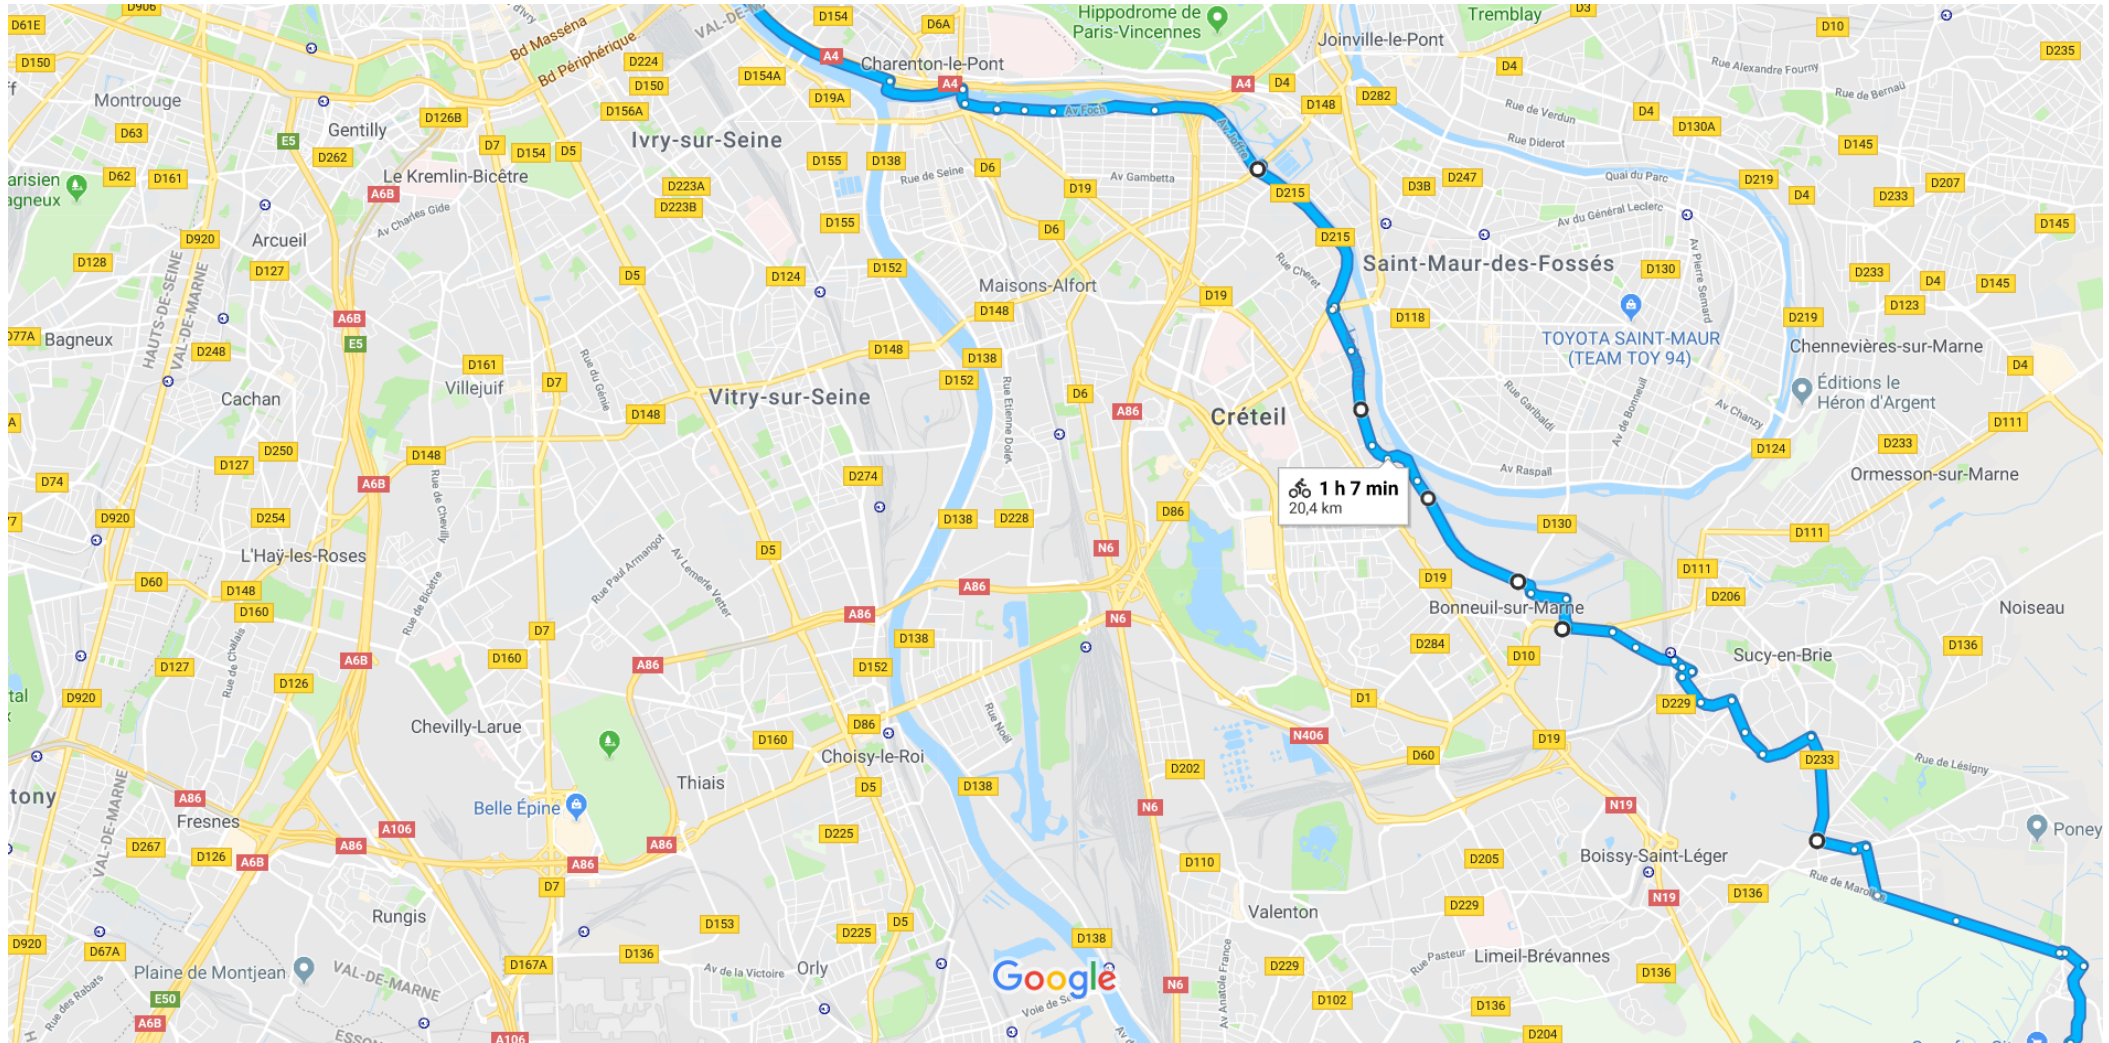

48.7371538, 2.5582156 à Porte de Bercy, Quai de Bercy, 75012 Paris

À vélo 20,4 km, 1 h 7 min

Marolles - Porte de Bercy à vélo

Données cartographiques ©2019 Google 1 km

via D215

1 h 7 min

20,4 km

Cet itinéraire comprend des voies privées ou des zones de circulation restreinte.

↑ 35 m · ↓ 98 m